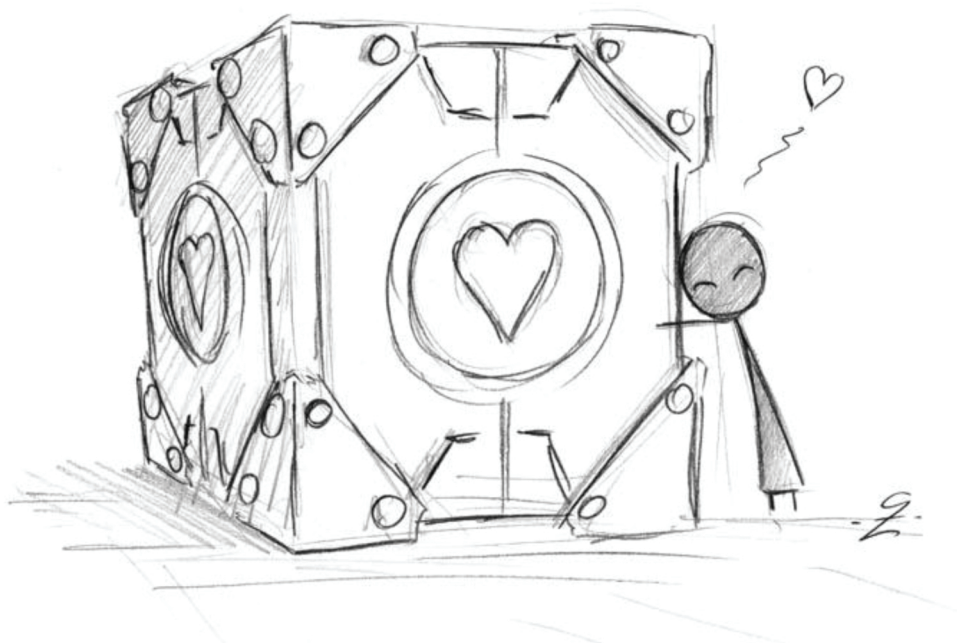

COACH ÉNERGIE

CHARTRE GRAPHIQUE

Coach Énergie

charte graphique

La présente charte graphique **Coach Énergie** a pour but de fixer les règles d'utilisation du logo, des textes et des images pour toutes correspondances.

Sommaire

IDENTITÉ VISUELLE

- Logotype
- Déclinaisons
- Typographies
- Couleurs

Coach Énergie

charte graphique

Logotype et déclinaisons

Le logo est composé de plusieurs parties ; La pointe du haut représente le toit d'une maison, pour le bas le logo a un aspect origami cela ajoute de l'esthétisme. Les couleurs sont celles de l'écologie.

Utilisation : Le logo doit apparaître sur un fond blanc ou transparent. Il peut être repris sur un fond de couleur.

Le texte est placé en décalé pour faire ressortir les couleurs, le «Énergie» doit se retrouver centré sous le mot «Coach», le «E» de «Énergie» doit se trouver au niveau du «A» de «Coach».