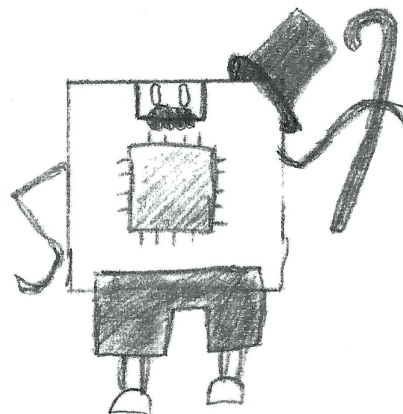

COACH ÉNERGIE

CHARTRE GRAPHIQUE

Coach Énergie

charte graphique

La présente charte graphique **Coach Énergie** a pour but de fixer les règles d'utilisation du logo, des textes et des images pour toutes correspondances.

Sommaire

IDENTITÉ VISUELLE

- Logotype
- Déclinaisons
- Typographies
- Couleurs

Coach Énergie

charte graphique

Logotype et déclinaisons

Le logo est composé de plusieurs parties ; La pointe du haut représente le toit d'une maison, pour le bas le logo a un aspect origami cela ajoute de l'esthétisme. Les couleurs sont celles de l'écologie.

Utilisation : Le logo doit apparaître sur un fond blanc ou transparent. Il peut être repris sur un fond de couleur.

Le texte est placé en décalé pour faire ressortir les couleurs, le «Énergie» doit se retrouver centré sous le mot «Coach», le «E» de «Énergie» doit se trouver au niveau du «A» de «Coach».

Helvetica Bold

a b c d e f g h i j k l m n o p q r s t u v w x y z
A B C D E F G H I J K L M N O P Q R S T U V W X Y Z
0123456789{(-_/)}%,&#?

MICRO PROCESSEUR

Coach Énergie

charte graphique

Couleurs

Logo original